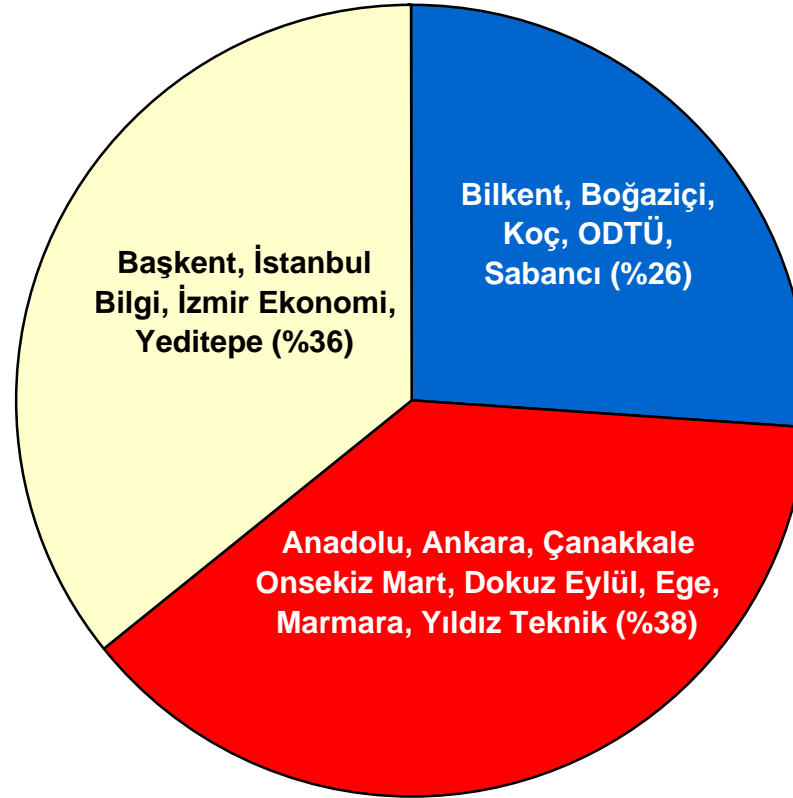

ÜNİVERSİTELERE GÖRE DAĞILIM		
ÜNİVERSİTE	kişi	YÜZDESİ (%)
İzmir Ekonomi Üniversitesi	7	16,67
Ege Üniversitesi	5	11,90
Yeditepe Üniversitesi	5	11,90
Anadolu Üniversitesi	4	9,52
Bilkent Üniversitesi	3	7,14
Dokuz Eylül Üniversitesi	3	7,14
Orta Doğu Teknik Üniversitesi	3	7,14
İstanbul Bilgi Üniversitesi	2	4,76
Koç Üniversitesi	2	4,76
Sabancı Üniversitesi	2	4,76
Ankara Üniversitesi	1	2,38
Başkent Üniversitesi	1	2,38
Boğaziçi Üniversitesi	1	2,38
Çanakkale Onsekiz Mart Üniv.	1	2,38
Marmara Üniversitesi	1	2,38
Yıldız Teknik Üniversitesi	1	2,38
TOPLAM	42	100,00

Bilkent Üniversitesi : 1 burslu.

İstanbul Bilgi Üniversitesi : 2 burslu.

İzmir Ekonomi Üniversitesi : 1 burslu.

Koç Üniversitesi : 1 burslu.

Sabancı Üniversitesi : 1 burslu.

Yeditepe Üniversitesi : 2 burslu.

ÖZEL EGE LİSESİ 2007 ÖSS SONUÇLARI