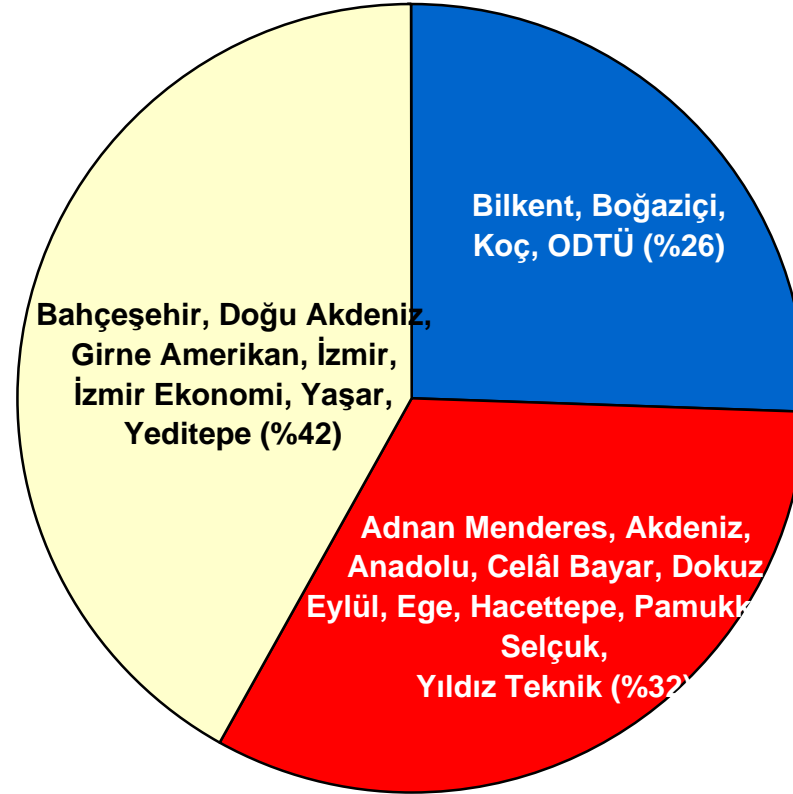

ÜNİVERSİTELERE GÖRE DAĞILIM		
ÜNİVERSİTE	KİŞİ	YÜZDESİ (%)
Yeditepe Üniversitesi	5	11,63
Bilkent Üniversitesi	4	9,30
Dokuz Eylül Üniversitesi	4	9,30
İzmir Ekonomi Üniversitesi	4	9,30
Bahçeşehir Üniversitesi	3	6,98
Orta Doğu Teknik Üniversitesi	3	6,98
Yaşar Üniversitesi	3	6,98
Boğaziçi Üniversitesi	2	4,65
Koç Üniversitesi	2	4,65
Selçuk Üniversitesi	2	4,65
Adnan Menderes Üniversitesi	1	2,33
Akdeniz Üniversitesi	1	2,33
Anadolu Üniversitesi	1	2,33
Celâl Bayar Üniversitesi	1	2,33
Doğu Akdeniz Üniversitesi	1	2,33
Ege Üniversitesi	1	2,33
Girne Amerikan Üniversitesi	1	2,33
Hacettepe Üniversitesi	1	2,33
İzmir Üniversitesi	1	2,33
Pamukkale Üniversitesi	1	2,33
Yıldız Teknik Üniversitesi	1	2,33
TOPLAM	43	100,00

Bahçeşehir Üniversitesi : 2 burslu.

Bilkent Üniversitesi : 1 burslu.

Girne Amerikan Üniversitesi : 1 burslu.

Koç Üniversitesi : 2 burslu.

Yeditepe Üniversitesi : 3 burslu.

ÖZEL EGE LİSESİ 2008 ÖSS SONUÇLARI