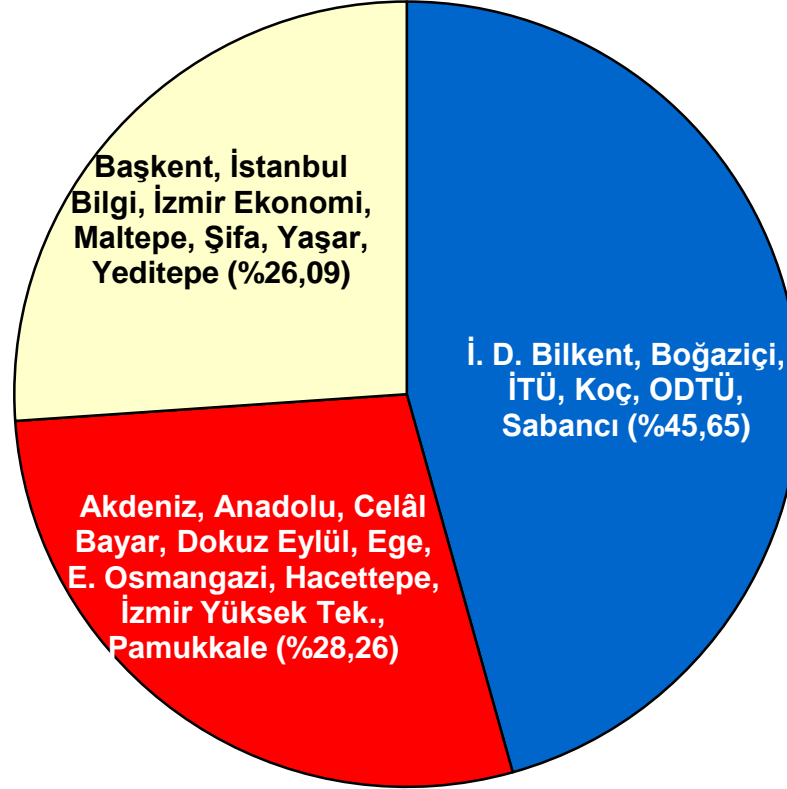

ÖZEL EGE LİSESİ 2012 ÜNİVERSİTE YERLEŐTİRME SONUÇLARI

2012 ÖSYS'de LYS FM Puanlarına Göre İzmir'deki Anadolu Liselerinin Sıralaması

Sıra No	Okul Adı	Türü	Puan Ortalaması
1	ÖZEL EGE LİSESİ	ÖZEL	383,139
2	İZMİR 60.YIL ANADOLU LİSESİ	RESMİ	371,098
3	KARŞIYAKA ANADOLU LİSESİ	RESMİ	357,097
4	BORNOVA ANADOLU LİSESİ	RESMİ	354,505
5	İZMİR ATATÜRK LİSESİ (AND)	RESMİ	337,743
6	ÖZEL ROTA ANADOLU LİSESİ	ÖZEL	328,235
7	KONAK 80.YIL ANADOLU LİSESİ	RESMİ	317,141
8	BUCA FATMA SAYGIN ANADOLU LİSESİ	RESMİ	306,940
9	KARŞIYAKA ATAKENT ANADOLU LİSESİ	RESMİ	304,764
10	ÖZEL YAMANLAR ANADOLU LİSESİ	ÖZEL	300,197
11	ÇİĞLİ TUĞBA ÖZBEK ANADOLU LİSESİ	RESMİ	297,910
12	İZMİR ANADOLU LİSESİ	RESMİ	294,344
13	ALİAĞA ALP OĞUZ ANADOLU LİSESİ	RESMİ	291,202
14	KONAK ANADOLU LİSESİ	RESMİ	284,594
15	ÖZEL YAMANLAR MALHUN HATUN KOLEJİ	ÖZEL	283,915
16	ÖZEL ÇAKABEY LİSESİ	ÖZEL	283,532
17	KARŞIYAKA CİHAT KORA ANADOLU LİSESİ	RESMİ	275,923
18	BUCA ANADOLU LİSESİ	RESMİ	275,595
19	BORNOVA SUPHİ KOYUNCUOĞLU ANADOLU L	RESMİ	267,288
20	İZMİR KARABAĞLAR Ö.TERZİBAŞIOĞLU AN	RESMİ	262,127
21	ÖZEL FATİH KOLEJİ	ÖZEL	261,398
22	ÖDEMİŞ H.UÇAÇELİK ANADOLU LİSESİ	RESMİ	259,495
23	BORNOVA YUNUS EMRE ANADOLU LİSESİ	RESMİ	257,124
24	BALÇOVA ANADOLU LİSESİ	RESMİ	250,018
25	KARŞIYAKA LİSESİ (AND)	RESMİ	249,401
26	BAYINDIR SADIK SUSAMCIOĞLU ANADOLU	RESMİ	247,449
27	ÖZEL YAMANLAR BEDRİ ŞAŞAL KOLEJİ	ÖZEL	247,182
28	SEFERİHİSAR ANADOLU LİSESİ	RESMİ	246,265
29	ÖZEL İZMİR MARTI ANADOLU LİSESİ	ÖZEL	242,575
30	ÖZEL İZMİR AMERİKAN LİSESİ	ÖZEL	240,753
31	BERGAMA A.ERSEZGİN ANADOLU LİSESİ	RESMİ	240,621
32	ÇEŞME HACI MURAT-HATİCE ÖZSOY ANADO	RESMİ	240,065
33	URLA HAKAN ÇEKEN ANADOLU LİSESİ	RESMİ	239,043
34	BORNOVA CEM BAKIOĞLU ANADOLU LİSESİ	RESMİ	236,832
35	BUCA 85.YIL ANADOLU LİSESİ	RESMİ	235,276
36	BERGAMA 13 NİSAN ANADOLU LİSESİ	RESMİ	233,302
37	KARŞIYAKA EMLAKBANK SÜLEYMAN DEMİRE	RESMİ	232,372
38	ÖZEL IŞIKKENT LİSESİ	ÖZEL	231,433